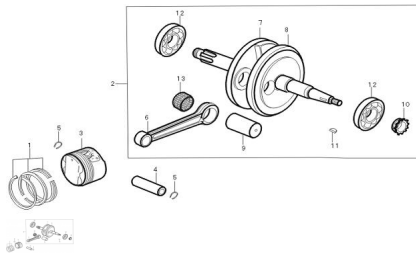

GRUPO CIGÜEÑAL

Rating: Not Rated Yet

Price:

Variant price modifier:

Base price with tax:

Price with discount:

Salesprice with discount:

Sales price:

Sales price without tax:

Discount:

Tax amount:

[Ask a question about this product](#)

Description

	Ref.	Título	Código
1		KIT AROS DE PISTON	170-13007
2		CONJUNTO CIGÜEÑAL	170-13014
3		PISTON	170-13003
4		PERNO, PISTON	170-13006
5		ABRAZADERA, PERNO	170-38056
6		BIELA	170-13015
7		CIGÜEÑAL, IZQUIERDO	170-13026
8		CIGUAÑAL, DERECHO	170-13021
9		PERNO, CIGÜEÑAL	170-13035
10		BUJE	170-13023
11		LLAVE	170-38062
12		RODAMIENTO 6304	170-80065
13		RODAMIENTO AGUJA	170-80070