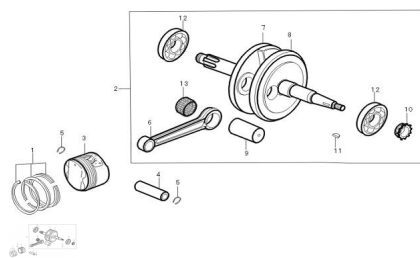

GRUPO CIGÜEÑAL

Rating: Not Rated Yet

Price:

Variant price modifier:

Base price with tax:

Price with discount:

Salesprice with discount:

Sales price:

Sales price without tax:

Discount:

Tax amount:

[Ask a question about this product](#)

Description

	Ref.	Título		Código
1		KIT AROS DE PISTON		170-13007
2		CONJUNTO CIGÜEÑAL		170-13014
3		PISTON		170-13003
4		PERNO, PISTON		170-13006
5		ABRAZADERA, PERNO		170-38056
6		BIELA		170-13015
7		CIGÜEÑAL, IZQUIERDO		170-13026
8		CIGUAÑAL, DERECHO		170-13021
9		PERNO, CIGÜEÑAL		170-13035
10		BUJE		170-13023
11		LLAVE		170-38062
12		RODAMIENTO 6304		170-80065
13		RODAMIENTO AGUJA		170-80070