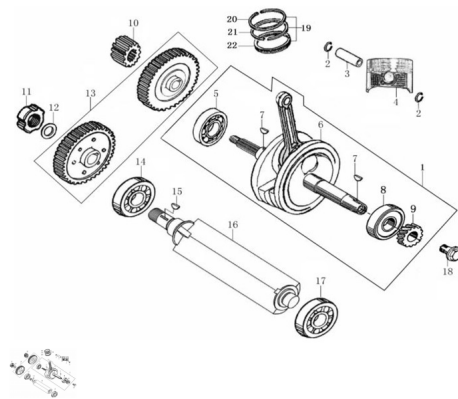

GRUPO CIGÜEÑAL

Rating: Not Rated Yet

Price:

Variant price modifier:

Base price with tax:

Price with discount:

Salesprice with discount:

Sales price:

Sales price without tax:

Discount:

Tax amount:

[Ask a question about this product](#)

Description	Ref.	Título	Código
	1	CONJ ARBOL MOTOR	160-1320B
	2	SEGURO PERNO PISTON	160-91401
	3	PERNO PISTON	160-13102
	4	PISTON	160-13101
	5	RODAMIENTO 60/28/P5	160-92109
	6	COGUEÑAL	160-13220
	7	SEGURO CIGÜEÑAL	160-91601
	8	RODAMIENTO 63/28-RS/P5	160-92110
	9	ENGRANAJE CIGÜEÑAL	160-13222
	10	ENGRANAJE CONDUCTOR PRIMARIO SALIDA CIGÜEÑAL	160-23101
	11	TUERCA	160-91220
	12	ARANDELA 16,2X2,7X22,5	160-93316
	13	ENGRANAJE BALANCEADOR CIGÜEÑAL	160-13310
	14	RODAMIENTO 6303	160-92111
	15	SEGURO BALANCEADOR	160-91602
	16	BALANCEADOR	160-13301
	17	RODAMIENTO 6203	160-92112