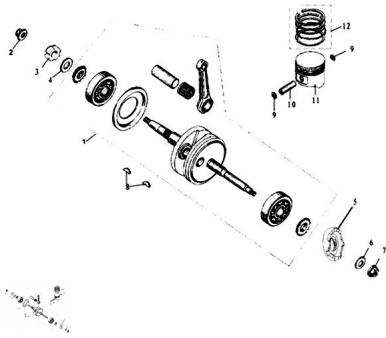

GRUPO CIGÜEÑAL

Rating: Not Rated Yet

Price:

Variant price modifier:

Base price with tax:

Price with discount:

Salesprice with discount:

Sales price:

Sales price without tax:

Discount:

Tax amount:

[Ask a question about this product](#)

Description	Ref.	Título	Código
	1	Conj. Cigüeñal	
	2	Tuerca aut	56-GB6187
	3	Tuerca M12x1	
	4	Arandela 22x31x2,5	
	5	Tuerca de acople engranaje de