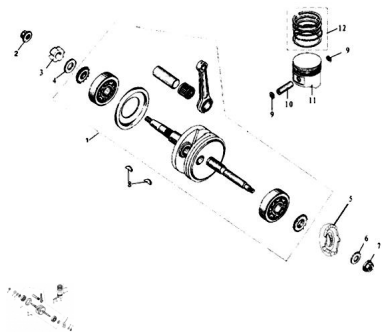

GRUPO CIGÜEÑAL

Rating: Not Rated Yet

Price:

Variant price modifier:

Base price with tax:

Price with discount:

Salesprice with discount:

Sales price:

Sales price without tax:

Discount:

Tax amount:

[Ask a question about this product](#)

Description	Ref.	Título	Código
	1	Conj. Cigüeñal	
	2	Tuerca aut	56-GB6187
	3	Tuerca M12x1	
	4	Arandela 22x31x2,5	
	5	Tuerca de acople engranaje de