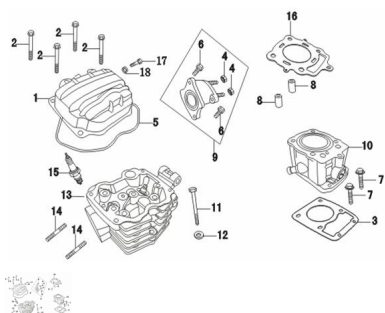

## GRUPO CILINDRO Y CABEZA DE CILINDRO

Rating: Not Rated Yet

**Price:**

Variant price modifier:

Base price with tax:

Price with discount:

Salesprice with discount:

Sales price:

Sales price without tax:

Discount:

Tax amount:

[Ask a question about this product](#)

Description	Ref.	Título	Código
	1	TAPA CABEZA DE CILINDRO	109-12023
	2	TORNILLO TAPA DE VALVULAS	109-38014
	3	JUNTA BASE CILINDRO	109-12005
	4	TUERCA M6	109-38034
	5	JUNTA TAPA CABEZA DE CILINDRO	109-38084
	6	TORNILLO M6 L=20 Q16	

**MOTOR : GRUPO CILINDRO Y CABEZA DE CILINDRO**

---

Ref.	Título	Código
7	TORNILLO M6 L=22 Q16	
8	BUJE	109-38060
9	EMPALME	109-18042
10	CILINDRO	109-12002
11	TORNILLO M8 L=87	
12		109-38045
13	CABEZA DE CILINDRO	109-12008
14		109-38018
15	BUJIA D8RTC	109-27096
16	JUNTA CABEZA DE CILINDRO	109-12015
17	TORNILLO TAPA DE VALVULAS	109-38014
18		109-38045