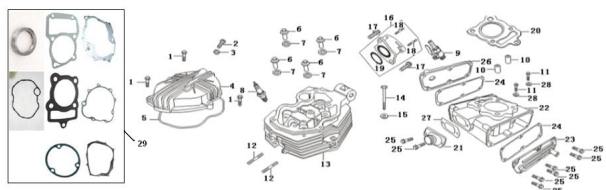

GRUPO CILINDRO Y CABEZA DE CILINDRO

Rating: Not Rated Yet

Price:

Variant price modifier:

Base price with tax:

Price with discount:

Salesprice with discount:

Sales price:

Sales price without tax:

Discount:

Tax amount:

[Ask a question about this product](#)

Description	Ref.	Título	Código
	1	TORNILLO	
	2	TORNILLO	
	3		
	4	TAPA CABEZA DE CILINDRO	126-12023
	5	JUNTA	126-38084
	6	TUERCA	
	7		

MOTOR : GRUPO CILINDRO Y CABEZA DE CILINDRO

Ref.	Título	Código	
	8	BUJIA	126-27096
	9	GRIFO	126-16060
	10	PERNO	
	11	TORNILLO	
	12		
	13	CABEZA DE CILINDRO	126-12008
	14	TORNILLO	
	15		
	16	EMPALME DE CARBU RADOR	126-18042
	17	TORNILLO	
	18		
	19	JUNTA	126-38084
	20	JUNTA CABEZA DE CILINDRO	126-12015
	21	MULTIPLE ESCAPE	126-38078
	22	CILINDRO	126-12002
	23	TAPA LATERAL CILINDRO	126-12064
	24	JUNTA TAPA LATERAL CILINDRO	126-12065
	25	TORNILLO	
	26	TAPA LATERAL CILINDRO	126-12064
	27	JUNTA TAPA LATERAL CILINDRO	126-16056
	28		
	29	KIT DE JUNTAS	126-800-4