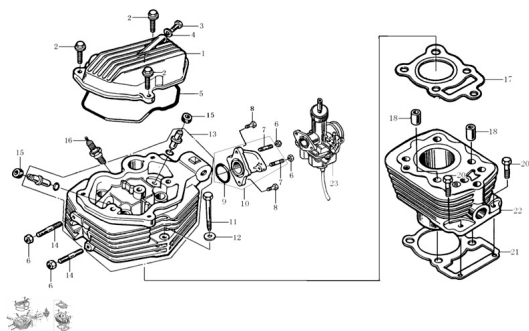

GRUPO CILINDRO Y TAPA DE CILINDRO

Rating: Not Rated Yet

Price:

Variant price modifier:

Base price with tax:

Price with discount:

Salesprice with discount:

Sales price:

Sales price without tax:

Discount:

Tax amount:

[Ask a question about this product](#)

Description

Ref.	Título	Código
1	TAPA CABEZA DE CILINDRO	161-11226
2	TORNILLO TAPA CABEZA DE CILINDRO M6x28	161-B0578
3	TORNILLO M6X12	161-B0579
4	ARANDELA 6.5x1.5x12	161-93301
5	JUNTA TAPA CABEZA DE CILINDRO	161-90103
6	TUERCA 6	161-B0617
7	ESPARRAGO EMPALME CARBURADOR	161-91127
8	TORNILLO EMPALME CARBURADOR M6x20	161-B0577
9	O-RING EMPALME CARBURADOR 33,5X82	161-90101
10	EMPALME CARBURADOR	161-15800
11	TORNILLO CABEZA DE CILINDRO M8X82	161-91104
12	ARANDELA 8,5X2X18	161-93302
13	CONJUNTO CABEZA DE CILINDRO	161-1122B
14	ESPARRAGOS CABEZA DE CILINDRO M6X35	161-91138
15	RETEN DE VALVULA	161-1572B
16	BUJIA	161-81300
17	JUNTA CABEZA DE CILINDRO	161-9022B