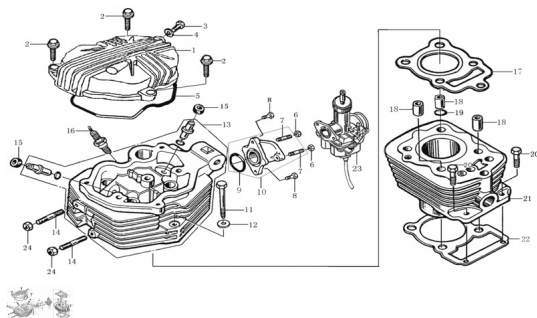

GRUPO CILINDRO Y TAPA DE CILINDRO

Rating: Not Rated Yet

Price:

Variant price modifier:

Base price with tax:

Price with discount:

Salesprice with discount:

Sales price:

Sales price without tax:

Discount:

Tax amount:

[Ask a question about this product](#)

Description

	Ref.	Título	Código
1		TAPA CABEZA DE CILINDRO	160-11226
2		TORNILLO TAPA CABEZA DE CILINDRO M6x28	160-B0578
3		TORNILLO M6X12	160-B0579
4		ARANDERA 6.5x1.5x12	160-93301
5		JUNTA TAPA CABEZA DE CILINDRO	160-90103
6		TUERCA 6	160-B0617
7		ESPARRAGO EMPALME CARBURADOR	160-91127
8		TORNILLO EMPALME CARBURADOR M6x20	160-B0580
9		O-RING EMPALME CARBURADOR 33,5X82	160-90101
10		EMPALME CARBURADOR	160-15800
11		TORNILLO CABEZA DE CILINDRO M8X82	160-91104
12		ARANDELA 8,5X2X18	160-93302
13		CONJUNTO CABEZA DE CILINDRO	160-1122B
14		ESPARRAGOS CABEZA DE CILINDRO M6X35	160-91138
15		RETEN DE VALVULA	160-1572B
16		BUJIA	160-81300
17		JUNTA CABEZA DE CILINDRO	160-9022B
18		PERNO 10X20	160-91521
19		O-RING 10X1,6	160-90102