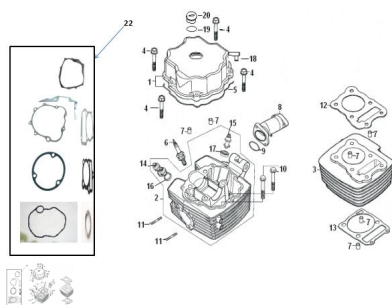

GRUPO CILINDRO Y TAPA DE CILINDRO

Rating: Not Rated Yet

Price:

Variant price modifier:

Base price with tax:

Price with discount:

Salesprice with discount:

Sales price:

Sales price without tax:

Discount:

Tax amount:

[Ask a question about this product](#)

Description	Ref.	Título	Código
	1	TAPA CABEZA DE CILINDRO	123-12023
	2	CABEZA DE CILINDRO	123-12008
	3	CILINDRO	123-12002
	4	TORNILLO	123-38014
	5	JUNTA DE TAPA DE VALVULAS	123-38084
	6	BUJIA	123-27096
	7	PERNO	123-38060
	8	MULTIPLE ADMISION	123-18042
	9	JUNTA DE TAPA DE VALVULAS	123-38084
	10	TORNILLO	123-38014
	11		123-38018