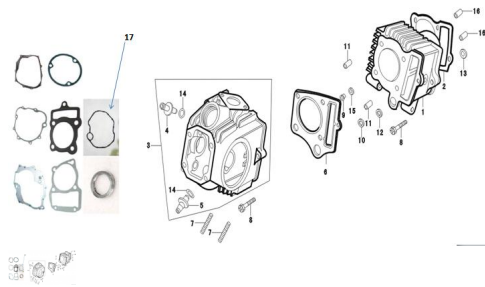

GRUPO CILINDRO

Rating: Not Rated Yet

Price:

Variant price modifier:

Base price with tax:

Price with discount:

Salesprice with discount:

Sales price:

Sales price without tax:

Discount:

Tax amount:

[Ask a question about this product](#)

Description

	Ref.	Título		Código
1		CILINDRO ARMADO		170-12002
2		JUNTA CILINDRO		170-12005
3		CABEZA CILINDRO		170-12008
4		TUBO, ADMISION		170-80010
5		TUBO, ESCAPE		170-80015
6		JUNTA CABEZA CILINDRO		170-12015
7		TORNILLO GUSANO M6X20		170-38018
8		TORNILLO HEXAGONAL M6X23		170-38004
9		BUJE		170-38082
10		ARANDELA		170-38045
11		PERNO		170-38060
12		O-RING		170-38084
13		ANILLO RECTANGULAR		170-38084-1
14		O-RING		170-80020
15		ANILLO RECTANGULAR		170-38084-2
16		CONJ. CILINDRO		170-38060-1
17		CENTRIFUGO DE EMBRAGE		170-80130