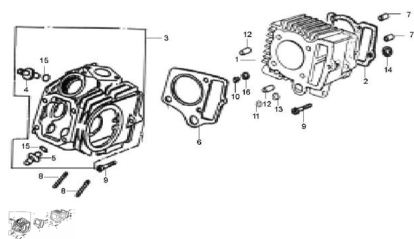

GRUPO CILINDRO

Rating: Not Rated Yet

Price:

Variant price modifier:

Base price with tax:

Price with discount:

Salesprice with discount:

Sales price:

Sales price without tax:

Discount:

Tax amount:

[Ask a question about this product](#)

Description

Ref.	Título	Código
1	BLOQUE DE CILINDRO	90-12002
2	JUNTA CILINDRO	90-12005
4	PINSA	90-80150
4	GUIA VALVULA DE ADMISION	90-80205
5	GUIA VALVULA DE ESCAPE	90-80215
5	GUIA VALVULA DE ESCAPE	90-80160
6	JUNTA TAPA DE CILINDRO	90-12015
7	PERNO GUIA 8X12	90-38060
8	TORNILLO M6X32	90-38018
9	TORNILLO HEXAGONAL M6X23	90-38004
10	MANGUITO 9,5MM	90-38082
11	MANGUITO 9,5MM	90-38082
12	PERNO GUIA 8X12	90-38060
12	BUJE 8X14	90-80225
13	ARANDELA DE GOMA 15,5X18,5X2,4	90-38084
14	ARANDELA DE GOMA 15,5X18,5X2,4	90-38084
14	ARANDELA DE GOMA 11,5X15,7X2,4	90-80235
15	O-RING 9X16	90-80170
16	ARANDELA DE GOMA 15,5X18,5X2,4	90-38084
16	JUNTA DE GOMA 9X11,7X1,5	90-80245