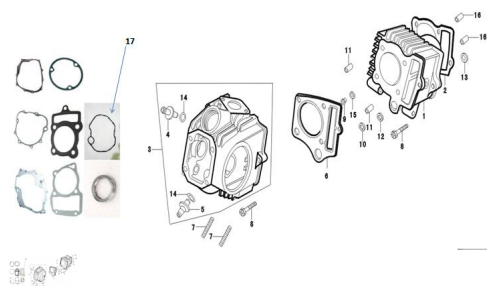

GRUPO CILINDRO

Rating: Not Rated Yet

Price:

Variant price modifier:

Base price with tax:

Price with discount:

Salesprice with discount:

Sales price:

Sales price without tax:

Discount:

Tax amount:

[Ask a question about this product](#)

Description

Ref.	Título	Código
1	CILINDRO ARMADO	170-12002
2	JUNTA CILINDRO	170-12005
3	CABEZA CILINDRO	170-12008
4	TUBO, ADMISION	170-80010
5	TUBO, ESCAPE	170-80015
6	JUNTA CABEZA CILINDRO	170-12015
7	TORNILLO GUSANO M6X20	170-38018
8	TORNILLO HEXAGONAL M6X23	170-38004
9	BUJE	170-38082
10	ARANDELA	170-38045
11	PERNO	170-38060
12	O-RING	170-38084
13	ANILLO RECTANGULAR	170-38084-1
14	O-RING	170-80020
15	ANILLO RECTANGULAR	170-38084-2
16	CONJ. CILINDRO	170-38060-1
17	CENTRIFUGO DE EMBRAGE	170-80130