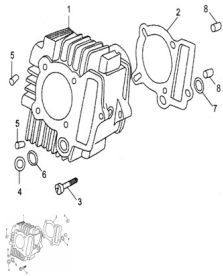

GRUPO CILINDRO

Rating: Not Rated Yet

Price:

Variant price modifier:

Base price with tax:

Price with discount:

Salesprice with discount:

Sales price:

Sales price without tax:

Discount:

Tax amount:

[Ask a question about this product](#)

Description	Ref.	Título	Código
	1	CILINDRO (SOL)	250301200
	1	CILINDRO (ZB 110D / SEXY 110)	10-12112
	2	JUNTA BASE CILINDRO	250301210
	4		250301235
	5	PERNO GUIA 8 X 14	250301215
	6	ORING 14.5 X 2.5 Nº1	250301220
	7	ORING	250301225