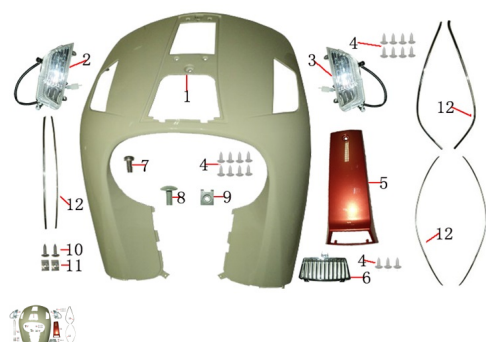

GRUPO COBERTOR FRONTAL

Rating: Not Rated Yet

Price:

Variant price modifier:

Base price with tax:

Price with discount:

Salesprice with discount:

Sales price:

Sales price without tax:

Discount:

Tax amount:

[Ask a question about this product](#)

Description

	Ref.	Título	Código
1		Cobertor frontal verde	194-65310VE
1		Cobertor frontal blanco	194-65310BL
2		Luz de giro delantero derecho	194-81300
3		Luz de giro delantero izquierdo	194-81100
4		Tornillo ST4.2x12	194-B3241-2
5		Placa decorativa delantera celeste	194-65305CE
5		Placa decorativa delantera roja	194-65305RO
5		Placa decorativa delantera beige	194-65305BE
5		Placa decorativa delantera negra	194-65305NE
6		Pieza delantera decorativa	194-65302
7		Tornillo M6x20	194-B2762
8		Tornillo M6x16	194-B2361-1
9		Tuerca M6	194-B6260
10		Tornillo ST4.8x16	194-B3251
11		Seguro 4.2	194-B6140-1
12		barra cromada del cobertor delantero	194-65304