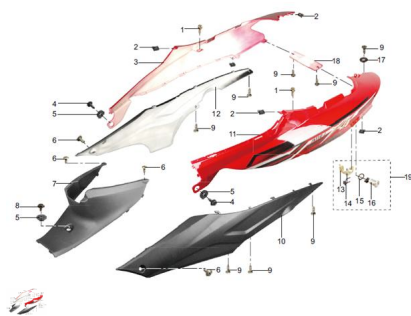

GRUPO COBERTOR LATERALES

Rating: Not Rated Yet

Price:

Variant price modifier:

Base price with tax:

Price with discount:

Salesprice with discount:

Sales price:

Sales price without tax:

Discount:

Tax amount:

[Ask a question about this product](#)

Description

Ref.	Description	Título	Código
1	tornillo		111-BGB/T823
2	tuerca flotante		111-ZA0-0004
3	carenado lateral trasero derecho		111-WA0-0060
3	carenado lateral trasero derecho rojo		111-WA0-0060RO
3	carenado lateral trasero derecho azul		111-WA0-0060AZ
3	carenado lateral trasero derecho gris		111-WA0-0060GR
3	carenado lateral trasero derecho negro		111-WA0-0060NE
4	tornillo/ perno		111-ZA0-0007
5	anillo retencion		111-ZF0-0006
6	tornillo		111-ZA0-0003
7	tapa unión carenado trasero		111-WA0-0005-5
8	tornillo/ perno		111-ZA0-0007
9	tornillo autoroscante		111-BGB/T845
10	tapa lateral izquierda		111-WA0-0005-6
10	Tapa lateral izquierda azul		111-WA00005-6AZ
10	Tapa lateral izquierda rojo		111-WA00005-6RO
10	Tapa lateral izquierda gris		111-WA00005-6GR
11	carenado lateral trasero izquierdo rojo		111-WA0-0050RO
11	carenado lateral trasero izquierdo azul		111-WA0-0050AZ
11	carenado lateral trasero izquierdo gris		111-WA0-0050GR