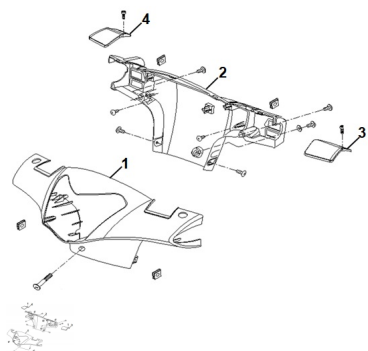

GRUPO COBERTOR MANUBRIO

Rating: Not Rated Yet

Price:

Variant price modifier:

Base price with tax:

Price with discount:

Salesprice with discount:

Sales price:

Sales price without tax:

Discount:

Tax amount:

[Ask a question about this product](#)

Description

Ref.	Título	Código
1	CARENADO OPTICA DELANTERA BLANCO	206-42201BL
1	CARENADO OPTICA DELANTERA NEGRO	206-42201NE
1	CARENADO OPTICA DELANTERA ROJO	206-42201RO
2	CARENADO VELOCÍMETRO	206-42202
3	TAPA COBERTORA IZQUIERDA BLANCA	206-42206BL
3	TAPA COBERTORA IZQUIERDA NEGRA	206-42206NE
3	TAPA COBERTORA IZQUIERDA ROJA	206-42206RO
4	TAPA COBERTORA DERECHA BLANCA	206-42207BL
4	TAPA COBERTORA DERECHA NEGRA	206-42207NE
4	TAPA COBERTORA DERECHA ROJA	206-42207RO