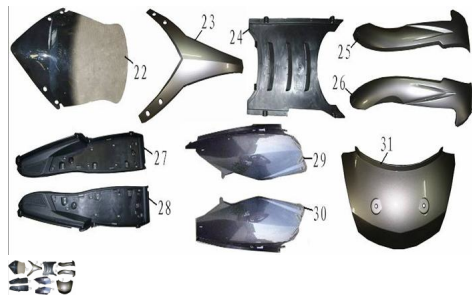

GRUPO COBERTORES

Rating: Not Rated Yet

Price:

Variant price modifier:

Base price with tax:

Price with discount:

Salesprice with discount:

Sales price:

Sales price without tax:

Discount:

Tax amount:

[Ask a question about this product](#)

Description

Ref.	Título	Código
22	parabrisas	115-63401
23	panel triangular	115-63403
24	cubre cuadro inferior	115-62202
25	placa protectora izquierda	115-62201
25	placa protectora izquierda roja	115-62201RO
25	placa protectora izquierda blanca	115-62201BL
26	placa protectora derecha roja	115-62202-1RO
26	placa protectora derecha blanca	115-62202-1BL
26	placa protectora derecha	115-62202-1
27	pedalín izquierdo	115-63801
28	pedalín derecho	115-63802
29	cache lateral izquierda	115-63611
29	tapa lateral izquierda roja	115-63611RO
29	tapa lateral izquierda negra	115-63611NE
29	tapa lateral izquierda blanca	115-63611BL
30	tapa lateral derecha roja	115-63612RO