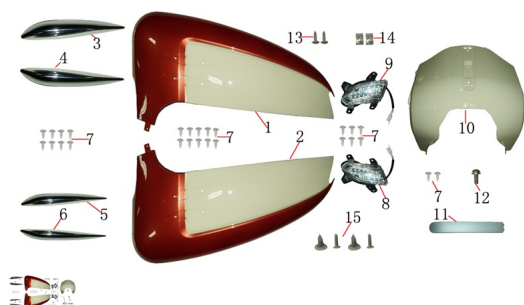

GRUPO COBERTORES LATERALES

Rating: Not Rated Yet

Price:

Variant price modifier:

Base price with tax:

Price with discount:

Salesprice with discount:

Sales price:

Sales price without tax:

Discount:

Tax amount:

[Ask a question about this product](#)

Description

Ref.	Título	Código
1	Cobertor trasero izquierdo verde	194-65601VE
1	Cobertor trasero izquierdo negro	194-65601NE
1	Cobertor trasero izquierdo rojo	194-65601RO
1	Cobertor trasero izquierdo celeste	194-65601CE
2	Cobertor trasero derecho verde	194-65602VE
2	Cobertor trasero derecho negro	194-65602NE
2	Cobertor trasero derecho rojo	194-65602RO
2	Cobertor trasero derecho celeste	194-65602CE
3	Placa cromada decorativa izquierda A	194-65640
4	Placa cromada decorativa izquierda B	194-65641
5	Placa cromada decorativa derecha A	194-65642
6	Placa cromada decorativa derecha B	194-65643
7	Tornillo ST4.2x12	194-B3241-4
8	Luz de giro trasera derecha	194-81700
9	Luz de giro trasera izquierda	194-81500
10	Cobertor delantero de baulera blanco	194-65710BL
10	Cobertor delantero de baulera verde	194-65710VE
11	Pieza decorativa baulera delantera	194-65715
12	Tornillo M6x16	194-B2761-2