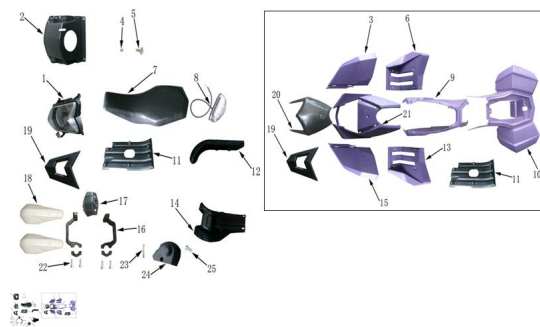

GRUPO COBERTORES

Rating: Not Rated Yet

Price:

Variant price modifier:

Base price with tax:

Price with discount:

Salesprice with discount:

Sales price:

Sales price without tax:

Discount:

Tax amount:

[Ask a question about this product](#)

Description	Ref.	Título	Código
	1	OPTICA D ELANTERA	164-0124
	2	CUBRE OPTICA TRASERA	164-0125
	3		
	3		
	3		
	3