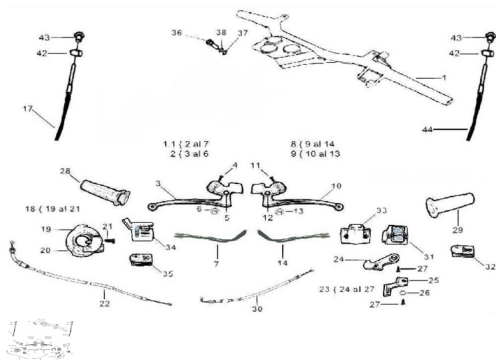

GRUPO COMANDO

Rating: Not Rated Yet

Price:

Variant price modifier:

Base price with tax:

Price with discount:

Salesprice with discount:

Sales price:

Sales price without tax:

Discount:

Tax amount:

[Ask a question about this product](#)

Description	Ref.	Título	Código
	1	Conjunto manubrio con soportes	
	1.1	Conjunto comando freno delantero	
	2	Soporte freno delantero	
	3	Palanca freno delantero	
	4	Tornillo sujeción soporte freno M6 x	250605220