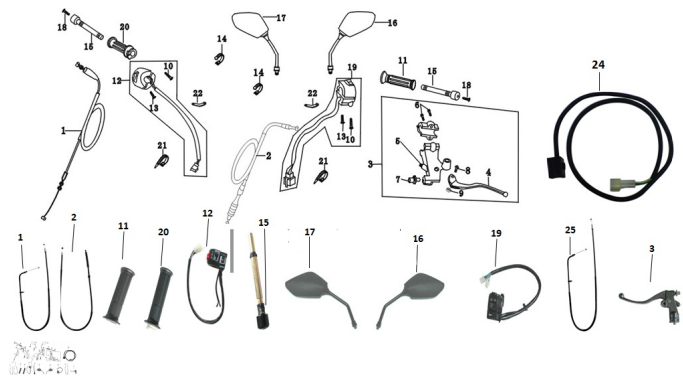

GRUPO COMANDOS (RX 200 NAKED, RX 200 NAKED E, RX 200 R, RX 200 RE)

Rating: Not Rated Yet

Price:

Variant price modifier:

Base price with tax:

Price with discount:

Salesprice with discount:

Sales price:

Sales price without tax:

Discount:

Tax amount:

[Ask a question about this product](#)

Description	Ref.	Título	Código
	1	CABLE AC	138-17121
	2	CABLE DE	138-32024
	3	KIT PALANCA DE EMBRA GUE	138-27151
	4	PALANCA DE EMBRA GUE	138-27152

Ref.	Título	Código	
	5	SOPORTE PALANCA	138-27153
	11	PUÑO	138-32018
	12		138-27159
	15		138-32119
	16	ESPEJO	138-36050
	17	ESPEJO DERECHO	138-36053
	19		138-27139
	20	PUÑO ACE LERADOR	138-32019
	24	CABLE REENVIO	138-28192
	25	CABLE CEBADOR	138-80025