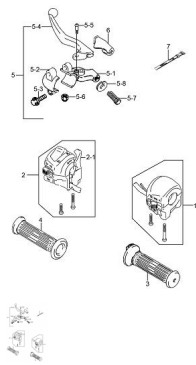

GRUPO COMANDOS

Rating: Not Rated Yet

Price:

Variant price modifier:

Base price with tax:

Price with discount:

Salesprice with discount:

Sales price:

Sales price without tax:

Discount:

Tax amount:

[Ask a question about this product](#)

Description

Ref.	Título	Código
	LLAVE DE COMANDO	103-37400
	PALANCA DE EMBRAGUE	103-57500