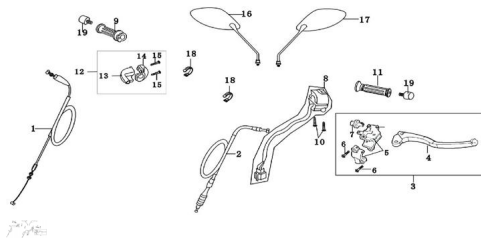

GRUPO COMANDOS

Rating: Not Rated Yet

Price:

Variant price modifier:

Base price with tax:

Price with discount:

Salesprice with discount:

Sales price:

Sales price without tax:

Discount:

Tax amount:

[Ask a question about this product](#)

Description	Ref.	Título	Código
	1	CABLE AC	76-17121
	2	CABLE DE	76-32024
	3	KIT MANILLAR	76-27151
	4	PALANCA DE EMBRA GUE	76-27152
	5	SOPORTE PALANCA	76-27153