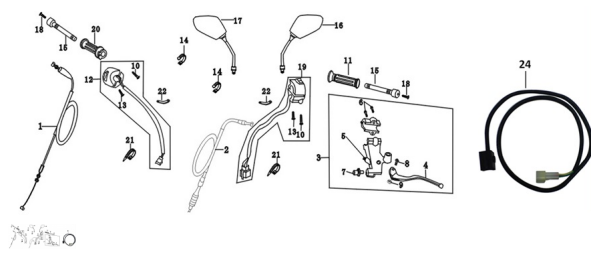

GRUPO COMANDOS

Rating: Not Rated Yet

Price:

Variant price modifier:

Base price with tax:

Price with discount:

Salesprice with discount:

Sales price:

Sales price without tax:

Discount:

Tax amount:

[Ask a question about this product](#)

Description	Ref.	Título	Código
	1	CABLE AC	138-17121
	2	CABLE DE	138-32024
	3	KIT PALANCA DE EMBRA GUE	138-27151
	4	PALANCA DE EMBRA GUE	138-27152
	5	SOPORTE PALANCA	138-27153
	6	TORNILLO	138-38014