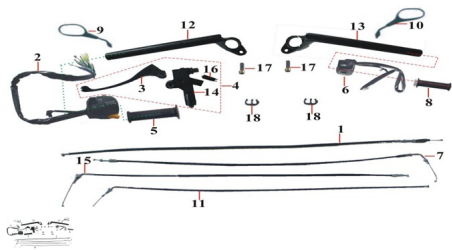

GRUPO COMANDOS

Rating: Not Rated Yet

Price:

Variant price modifier:

Base price with tax:

Price with discount:

Salesprice with discount:

Sales price:

Sales price without tax:

Discount:

Tax amount:

[Ask a question about this product](#)

Description	Ref.	Título	Código
	1	KIT CABLE DE EMBRAQUE	
	2		
	3	MANILLAR DE EMBRAQUE	
	4	KIT DE SEGURIDAD NEUTRAL	
	5	PUÑO	
	6