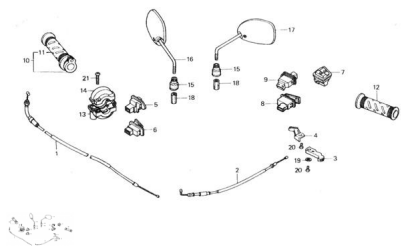

GRUPO COMANDOS

Rating: Not Rated Yet

Price:

Variant price modifier:

Base price with tax:

Price with discount:

Salesprice with discount:

Sales price:

Sales price without tax:

Discount:

Tax amount:

[Ask a question about this product](#)

Description

Ref.	Título	Código
15,16,18	ESPEJO DERECHO	10-57100
15,17,18	ESPEJO IZQUIERDO	10-57200
1	CABLE ACELERADOR	10-46310
2	CABLE CEBADOR	10-46330
3	PALANCA CEBADOR	10-35921
4	TOPE CABLE CEBADOR	10-35922
5	LLAVE DE LUCES	10-35130
6	LLAVE DE ARRANQUE ELECTRICO	10-35140
7	LLAVE SELECTORA DE LUCES	10-35230
8	LLAVE ACCIONAMIENTO BOCINA	10-35340
9	LLAVE SELECTORA DE LUCES	10-35230
10	C. MANOPLA ACCIONAMIENTO ACELERADOR	10-47300
11	PUÑO ACELERADOR	10-47311
12	PUÑO IZQUIERDO	10-47411
13	SOPORTE INFERIOR ACELERADOR	10-47314
14	SOPORTE SUPERIOR ACELERADOR	10-47313