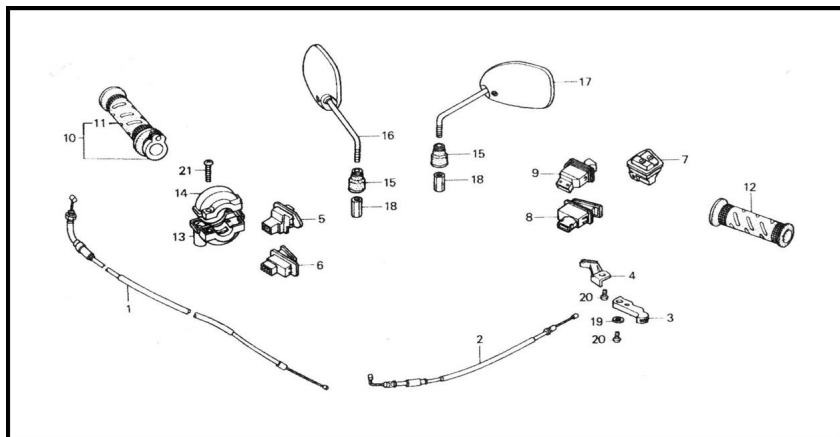

GRUPO COMANDOS

Rating: Not Rated Yet

Price:

Variant price modifier:

Base price with tax:

Price with discount:

Salesprice with discount:

Sales price:

Sales price without tax:

Discount:

Tax amount:

[Ask a question about this product](#)

Description

Ref.	Título	Código
15,16,18	ESPEJO DERECHO (items 15,16,18)	10-57100
15,17,18	ESPEJO IZQUIERDO (items 15,17,18)	10-57200
1	CABLE ACELERADOR	10-46310
2	CABLE CEBADOR	10-46330