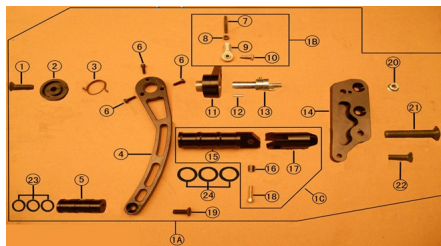

GRUPO COMANDOS

Rating: Not Rated Yet

Price:

Variant price modifier:

Base price with tax:

Price with discount:

Salesprice with discount:

Sales price:

Sales price without tax:

Discount:

Tax amount:

[Ask a question about this product](#)

Description	Ref.	Título	Código
	1A	Conjunto apoyapie derecho	157-00026
	1B	Conjunto rotula	157-00027
	1C	Pedalin apoya pie	157-00028
	1	Tornillo M10x35	157-80018
	2	Tapa	157-30048
	3	Resorte	157-50210
	4	Soporte	157-30049
	5	Apoya pie	157-30042
	6	Tornillo M6x25	157-80008
	7	Esparrago	157-50046
	8	Tuerca M6	157-90006
	9	Rotula	157-50047
	10	Tornillo M6x16	157-80004
	11	Guia del eje	157-30050
	12	Perno	157-50048