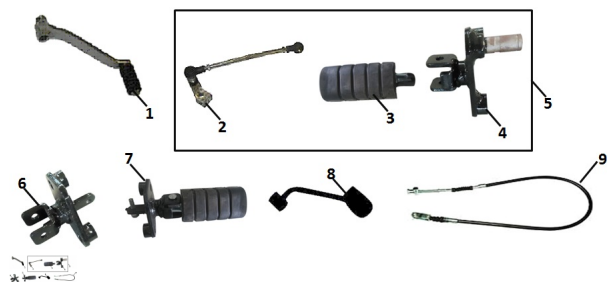

GRUPO COMANDOS

Rating: Not Rated Yet

Price:

Variant price modifier:

Base price with tax:

Price with discount:

Salesprice with discount:

Sales price:

Sales price without tax:

Discount:

Tax amount:

[Ask a question about this product](#)

Description	Ref.	Título	Código
	1	PEDAL DE CAMBIOS	190-19370
	2	VARILLA C	190-19402
	3	POSAPIES	190-31171
	4	SOPORTE POSAPIES	190-31167
	5		190-80020
	6	SOPORTE	190-31168