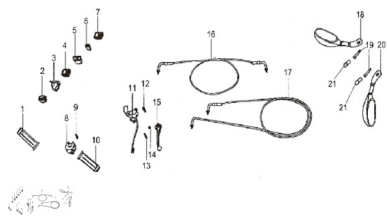

GRUPO COMANDOS

Rating: Not Rated Yet

Price:

Variant price modifier:

Base price with tax:

Price with discount:

Salesprice with discount:

Sales price:

Sales price without tax:

Discount:

Tax amount:

[Ask a question about this product](#)

Description

	Ref.	Título	Código
1		PUNO IZQUIERDO	22-105-030100
2		LLAVE DE ARRANQUE	22-105-030200
3		LLAVE ALTA Y BAJA	22-105-030300
4		LLAVE DE BOCINA	22-105-030400
5		LLAVE DE GIRO	22-105-030500
6		LLAVE DE FRENO DELANTERO	22-105-030600
7		LLAVE DE ACCIONAMIENTO LUZ	22-105-030700
8		SOPORTE ACELERADOR	22-105-030800
9		TORNILLO M6 X 20	22-GB70-85
10		PUNO DERECHO	22-105-030900
11		SOPORTE ESPEJO	22-105-031000
12		TORNILLO M5 X 20	22-GB70-85-2
13		TORNILLO	22-105-031100
14		TUERCA M5	22-GB6170-86
15		PALANCA DE FRENO TRASERO	22-105-031200
16		CABLE ACELERADOR	22-105-031300
17		CABLE FRENO TRASERO	22-105-031400