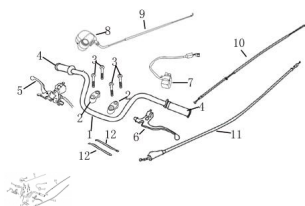

GRUPO COMANDOS

Rating: Not Rated Yet

Price:

Variant price modifier:

Base price with tax:

Price with discount:

Salesprice with discount:

Sales price:

Sales price without tax:

Discount:

Tax amount:

[Ask a question about this product](#)

Description	Ref.	Título	Código
	1		32-47111
	2	SOPORTE SUPERIOR	
	3	TORNILLO M8 X 55	
	4	PUNO,	
	6	MANIJA DE EMBRA GUE	32-47600
	7	COMANDO DE LUCES	32-35200