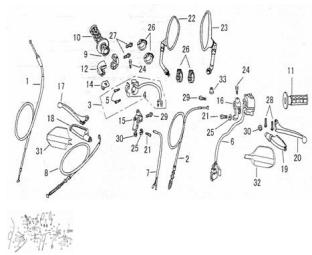

GRUPO COMANDOS

Rating: Not Rated Yet

Price:

Variant price modifier:

Base price with tax:

Price with discount:

Salesprice with discount:

Sales price:

Sales price without tax:

Discount:

Tax amount:

[Ask a question about this product](#)

Description

Ref.	Título	Código
1	CABLE ACELERADOR	19-46300
2	CABLE EMBRAGUE	19-46200
3	COMANDO DE LUCES DERECHO	19-35100
4	SOPORTE COMANDO DE LUCES DERECHO	19-35120
5	TORNILLO M4 X 12	19-GB/T818-6
6	COMANDO DE LUCES IZQUIERDO	19-35200
7	INTERRUPTOR	19-35318
8	CABLE DE FRENO	19-46100
9	MANOPLA ACELERADOR	19-47312
10	PUNO DERECHO	19-47311
11	PUNO IZQUIERDO	19-47411
12	SOPORTE POSTERIOR PALANCA CEBADOR	19-46931
13	TOPE PALANCA CEBADOR	19-46932
14	SOPORTE ANTERIOR PALANCA CEBADOR	19-46934
15	SOPORTE LEVA DE FRENO	19-47512
16	SOPORTE ESPEJO IZQUIERDO	19-47600