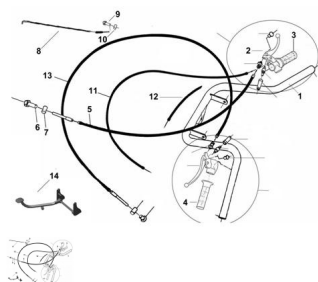

GRUPO COMANDOS

Rating: Not Rated Yet

Price:

Variant price modifier:

Base price with tax:

Price with discount:

Salesprice with discount:

Sales price:

Sales price without tax:

Discount:

Tax amount:

[Ask a question about this product](#)

Description	Ref.	Título	Código
	1	C.	
	2	C. COMANDO	350601000
	3	MANOPLA	350603100
	4	MANOPLA DE EMBRA GUE	350603200
	5	CABLE DE FRENO DE LANTERO	160605000
	6	TUERCA	481100010