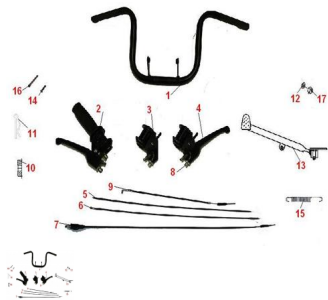

## GRUPO COMANDOS

Rating: Not Rated Yet

**Price:**

Variant price modifier:

Base price with tax:

Price with discount:

Salesprice with discount:

Sales price:

Sales price without tax:

Discount:

Tax amount:

[Ask a question about this product](#)

Description	Ref.	Título	Código
	1	C.	
	2	C. Comando acelerador c/stop	
	3	C. COMANDO FRENO TRAS. S/STOP TRICARGO 4T.	
	4	C. Comando freno trasero c/stop /cebador	

**ESTRUCTURA : GRUPO COMANDOS**

---

Ref.	Título	Código	
	5	C. CABLE	
	6	C. CABLE CEBADOR TRICARGO 4T.	
	7	C.cable freno delantero	
	8	Tuerca registro freno	
	9	C. CABLE DE FRENO TRASERO.	
	10	Guía varilla cable de freno	
	11	Seguro sujeción asiento	
	12	Arandela plana ø8	100408
	13	C. PEDAL DE FRENO TRIC. 4T C/EJE ACC	
	14	Tornillo allen M6 x 25	502506
	15	RESORTE	
	16	TORNILLO M6 X 40	514006
	17	Tuerca hexagonal M6	600606