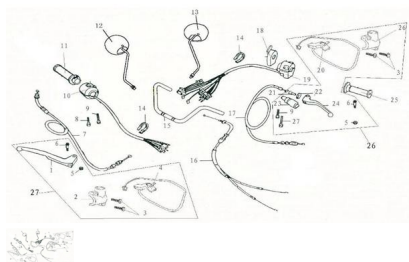

GRUPO COMANDOS

Rating: Not Rated Yet

Price:

Variant price modifier:

Base price with tax:

Price with discount:

Salesprice with discount:

Sales price:

Sales price without tax:

Discount:

Tax amount:

[Ask a question about this product](#)

Description	Ref.	Título	Código
	1	MANILLAR DERECHO	126-27172
	2	SOPORTE ESPEJO R	126-80115
	3	TORNILLO M6X25	
	4		126-27162
	5	TUERCA M6	126-38037
	6	TORNILLO M6X30	
	7	CABLE	126-32032