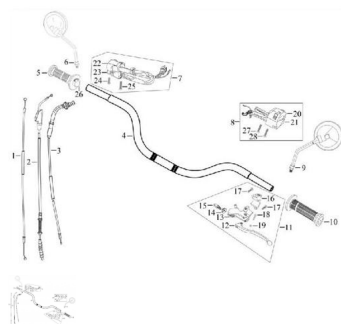

GRUPO COMANDOS

Rating: Not Rated Yet

Price:

Variant price modifier:

Base price with tax:

Price with discount:

Salesprice with discount:

Sales price:

Sales price without tax:

Discount:

Tax amount:

[Ask a question about this product](#)

Description

	Ref.	Título	Código
1		CABLE CEBADOR	70-32032
2		CABLE EMBRAGUE	70-32024
3		CABLE ACELERADOR	70-17121
4		MANUBRIO	70-32002
5		PUÑO MANUBRIO	70-32020
6		ESPEJO RETROVISOR DERECHO	70-36053
6		ESPEJO RETROVISOR DERECHO NUEVO DISEÑO	70-36053-1
7		CONJUNTO MANILLAR DERECHO	70-27159
8		CONJUNTO ACELERADOR IZQUIERDO	70-27139
9		ESPEJO RETROVISOR IZQUIERDO	70-36050
9		ESPEJO RETROVISOR IZQUIERDO NUEVO DISEÑO	70-36050-1
10		PUÑO MANUBRIO IZQUIERDO	70-32018
11		CONJUNTO PALANCA DE EMBRAGUE IZQUIERDA	70-27151