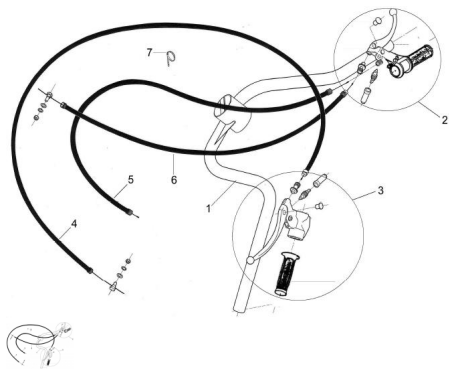

GRUPO COMANDOS

Rating: Not Rated Yet

Price:

Variant price modifier:

Base price with tax:

Price with discount:

Salesprice with discount:

Sales price:

Sales price without tax:

Discount:

Tax amount:

[Ask a question about this product](#)

Description	Ref.	Título	Código
	1	Conjunto manubrio Crazy 4 Tiempos negro	
	2	C. Comando acelerador c/stop	
	3	C. Comando freno trasero c/stop /cebador	
	4	C. Cable freno trasero	
	5	C. Cable