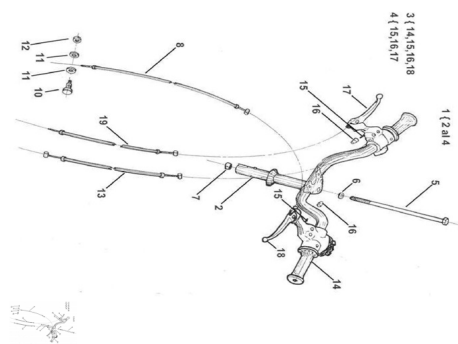

GRUPO COMANDOS

Rating: Not Rated Yet

Price:

Variant price modifier:

Base price with tax:

Price with discount:

Salesprice with discount:

Sales price:

Sales price without tax:

Discount:

Tax amount:

[Ask a question about this product](#)

Description	Ref.	Título	Código
	1	Conjunto manubrio POCK 2005 pintado negro FN	
	2	Manubrio	
	3	C.comando	
	4	C.comando acelerador c/stop	
	5	TORNILLO	281102016