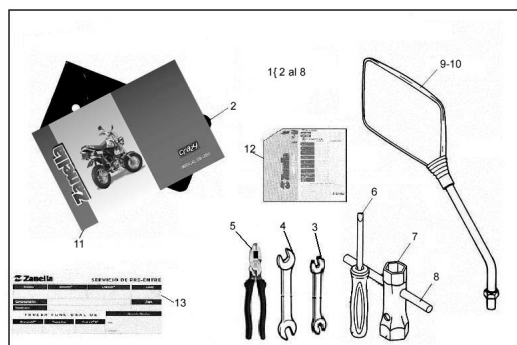

GRUPO CONJUNTO ACCESORIOS

Rating: Not Rated Yet

Price:

Variant price modifier:

Base price with tax:

Price with discount:

Salesprice with discount:

Sales price:

Sales price without tax:

Discount:

Tax amount:

[Ask a question about this product](#)

Description

Ref.	Título	Código
1	C. Bolsita herramientas SOL 4T importada	R251000110
2	BOLSITA DE HERRAMIENTAS	R231000510
3	Llave 2 bocas 13/15	R251000910
4	Llave 2 bocas 16/18	R251000920
5	Pinza chica	R251000930
6	Destornillador punta pla	R251000940
7	Llave p/bujía	R251000950
8	PERNO P/LLAVE BUJÍA	R251000960
9	Espejo retrovisor izquierdo	R231000020
10	Espejo retrovisor derecho	R231000021
11	MANUAL DE INSTRUCCIONES CRAZY 4 TIEMPOS	R111100005
12	TARJETA DE IDENTIFICACIÓN.	R282300026
13	TARJETA DE SERVICIO PRE ENTREGA.	R231000200