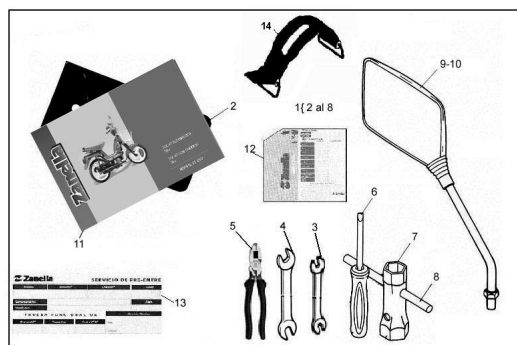

GRUPO CONJUNTO ACCESORIOS

Rating: Not Rated Yet

Price:

Variant price modifier:

Base price with tax:

Price with discount:

Salesprice with discount:

Sales price:

Sales price without tax:

Discount:

Tax amount:

[Ask a question about this product](#)

Description

	Ref.	Título	Código
1		C. Bolsita herramientas SOL 4T importada	R251000110
2		BOLSITA DE HERRAMIENTAS	R231000510
3		Llave 2 bocas 13/15	R251000910
4		Llave 2 bocas 16/18	R251000920
5		Pinza chica	R251000930
6		Destornillador punta pla	R251000940
7		Llave p/bujía	R251000950
8		PERNO P/LLAVE BUJÍA	R251000960
9		Espejo retrovisor izquierdo	R231000020
10		Espejo retrovisor derecho	R231000021
11		MANUAL DE INSTRUCCIONES SOL 4T AUTOMÁTICA	R231000015
12		TARJETA DE IDENTIFICACIÓN.	R282300026
13		TARJETA DE SERVICIO PRE ENTREGA.	R231000200
14		Tirante sujeción	R291000010