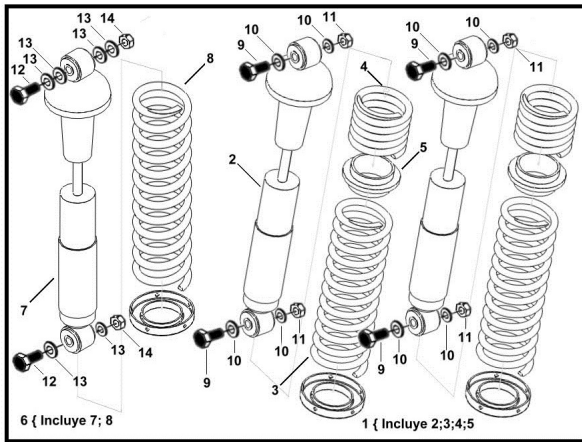

GRUPO CONJUNTO AMORTIGUADOR

Rating: Not Rated Yet

Price:

Variant price modifier:

Base price with tax:

Price with discount:

Salesprice with discount:

Sales price:

Sales price without tax:

Discount:

Tax amount:

[Ask a question about this product](#)

Description	Ref.	Título	Código
	1	C. AMORTIGUADOR	
	2		
	3	RESORTE