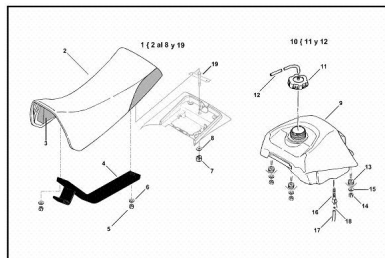

GRUPO CONJUNTO ASIEN TO

Rating: Not Rated Yet

Price:

Variant price modifier:

Base price with tax:

Price with discount:

Salesprice with discount:

Sales price:

Sales price without tax:

Discount:

Tax amount:

[Ask a question about this product](#)

Description	Ref.	Título	Código
	1	C. ASIEN TO ARMADO	
	2	ASIEN TO ARMADO	
	3	BASE ASIEN TO	
	4	SC. BASE SUJECIÓN