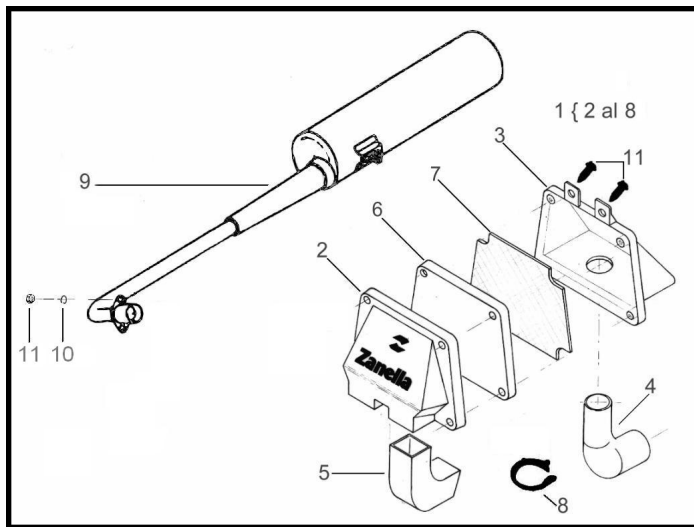

GRUPO CONJUNTO CAJA DE AIRE

Rating: Not Rated Yet

Price:

Variant price modifier:

Base price with tax:

Price with discount:

Salesprice with discount:

Sales price:

Sales price without tax:

Discount:

Tax amount:

[Ask a question about this product](#)

Description

	Ref.	Título		Código
1		Caja de aire completa		R250313000
2		Tapa anterior caja de aire		R250312100
3		Tapa posterior caja de aire		R250312200
4		Empalme a carburador		R250311910
5		Tubo de aspiracion		R250312910
6		Elemento filtrante		R250312920
7		Malla filtro de aire		R250312915
8		Abrazadera 35/45		R490329031
9		C. CAÑO ESCAPE SILENCIADOR SOL AUTO/4V		R230303200