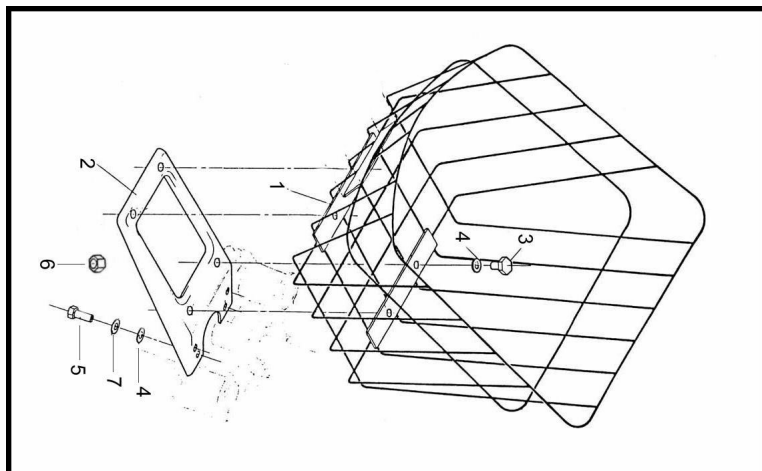

GRUPO CONJUNTO CESTO BLANCO

Rating: Not Rated Yet

Price:

Variant price modifier:

Base price with tax:

Price with discount:

Salesprice with discount:

Sales price:

Sales price without tax:

Discount:

Tax amount:

[Ask a question about this product](#)

Description

Ref.	Título	Código
1	Conjunto Cesto blanco	R230204101
2	Conjunto soporte cesto pintado	R280210912FN
3	TORNILLO CABEZA TANQUE M6 X 20	R100100025
4	ARANDELA PLANA Ø6	R100306
5	TORNILLO CABEZA HEXAGONAL M6 X 15	R501506
6	Tuerca hexagonal autobloqueante M6	R700314040
7	ARANDELA GROWER Ø 6	R200306