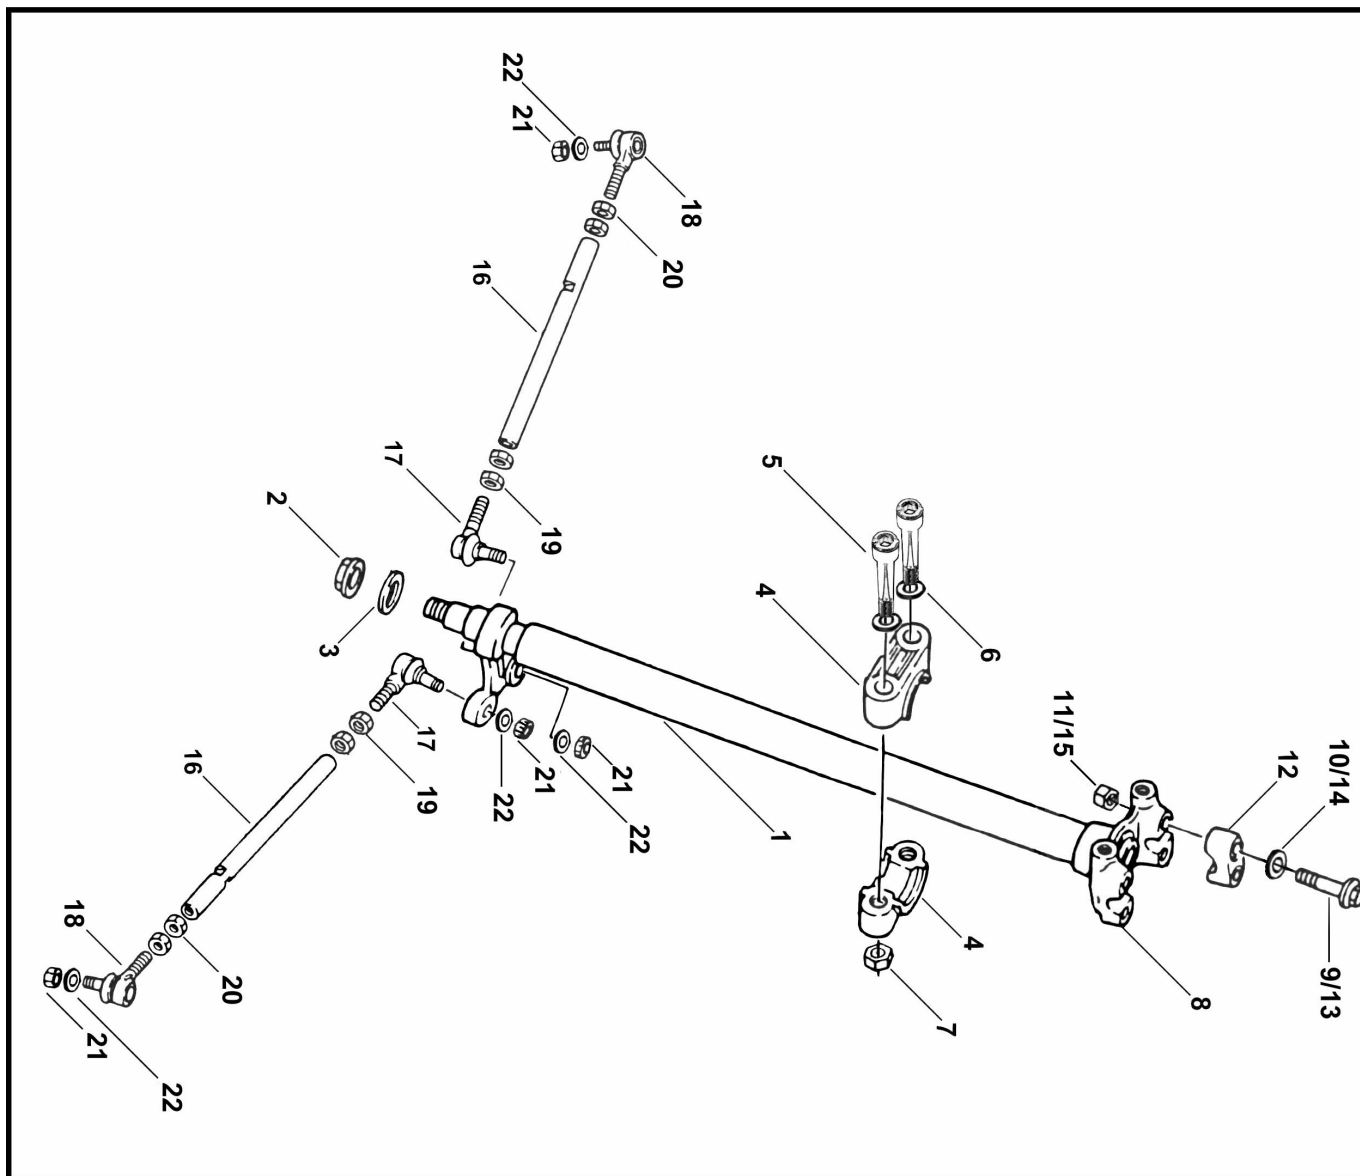

GRUPO CONJUNTO COLUMNA DE DIRECCION

Rating: Not Rated Yet

Price:

Variant price modifier:

Base price with tax:

Price with discount:

Salesprice with discount:

Sales price:

Sales price without tax:

Discount:

Tax amount:

[Ask a question about this product](#)

Description	Ref.	Título	Código
	1		
	2	TUERCA HEX AUTO	
	3		R100612D
	4	BUJE FIJACIÓN COLUMNA	
	5	TORNILLO ALLEN M6 X 60	R316006
	6		R100306D
	7	TUERCA H	
	8	SOPORTE INFERIOR SUJECIÓN	
	9	TORNILLO ALLEN M8 X 70 CINCADO DORADO	R317008D
	10		R100408D