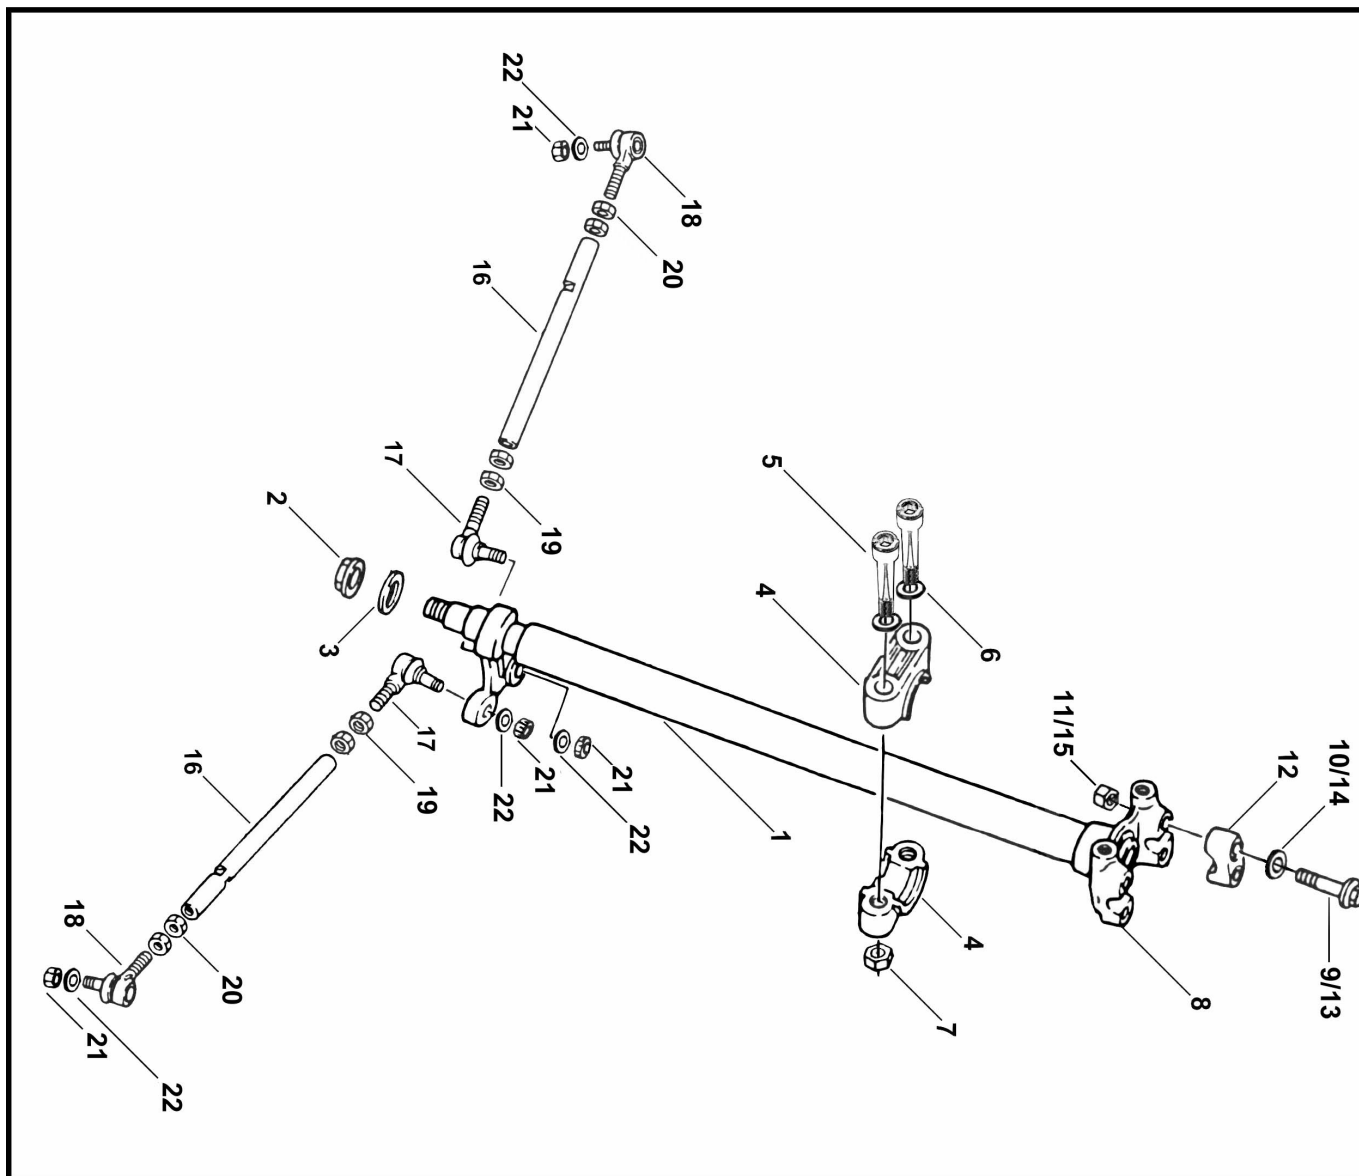

GRUPO CONJUNTO COLUMNA DE GIRO DE DIRECCION

Rating: Not Rated Yet

Price:

Variant price modifier:

Base price with tax:

Price with discount:

Salesprice with discount:

Sales price:

Sales price without tax:

Discount:

Tax amount:

[Ask a question about this product](#)

Description	Ref.	Título	Código
	1		
	2	TUERCA HEX AUTO	
	3		R100612D
	4	BUJE FIJACIÓN COLUMNA	
	5	TORNILLO ALLEN M6 X 60	R316006
	6		R100306D
	7	TUERCA H	
	8	SOPORTE INFERIOR SUJECIÓN	
	9	TORNILLO ALLEN M8 X 70 CINCADO DORADO	R317008D
	10		R100408D