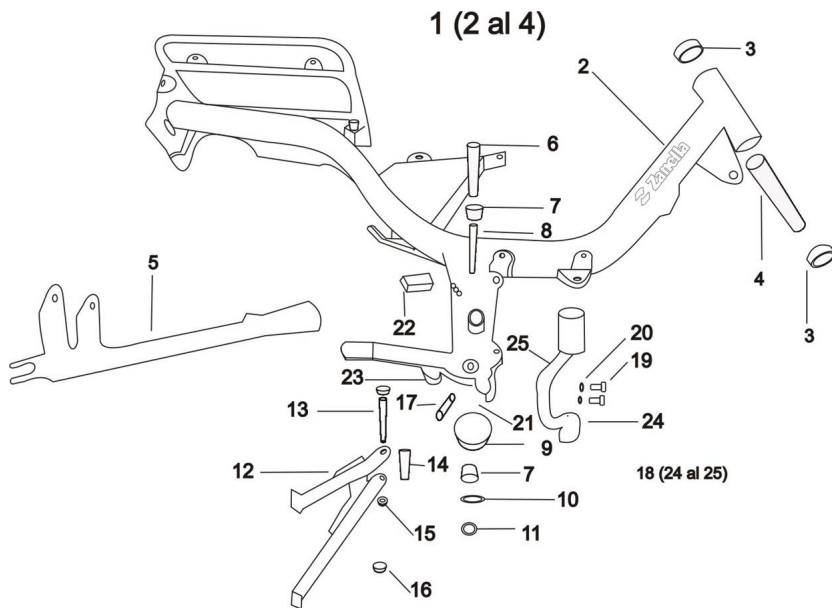

## GRUPO CONJUNTO CUADRO

Rating: Not Rated Yet

**Price:**

Variant price modifier:

Base price with tax:

Price with discount:

Salesprice with discount:

Sales price:

Sales price without tax:

Discount:

Tax amount:

[Ask a question about this product](#)

Description	Ref.	Título	Código
	1		
	2		
	3		

**ESTRUCTURA : GRUPO CONJUNTO CUADRO**

Ref.	Título	Código
4		
5		
6	Eje balancín	
7	Buje eje balancín	
8		
9	Guia cadena	
10		R100612
11	Tuerca eje maza M12	
12	Conjunto caballete pintado gris C8	
13	TORNILLO CABEZA H	R518008
14	BUJE CAB ALLETE	
15		R100408
16	TUERCA H	
17	Resorte caballete	
18	C. soporte pedalín armado	
19	TORNILLO CABEZA H	R502210

**ESTRUCTURA : GRUPO CONJUNTO CUADRO**

---

Ref.	Título	Código
20		R200510
21	TUERCA H	R600810
22	Roce cadena	
23	Goma tope de caballete.	
24	Pedalín apoyo pie.	
25	SOPORTE PEDALÍN	