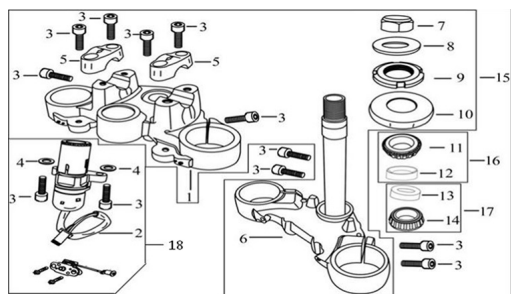

GRUPO CONJUNTO DE DIRECCION

Rating: Not Rated Yet

Price:

Variant price modifier:

Base price with tax:

Price with discount:

Salesprice with discount:

Sales price:

Sales price without tax:

Discount:

Tax amount:

[Ask a question about this product](#)

Description

Ref.	Título	Código
1	CABEZAL DE DIRECCION	70-31018
2	TAMBOR DE IGNICION	70-27133
3	TORNILLO M8X25	70-38019-4
4	ARANDELA PLANA 8	70-38045-13
5	FIJADOR MANUBRIO	70-31020
6	CUNJUNTO DIRECCI6N (CRISTO - CAÑO VELA)	70-31013
7	TUERCA	70-31024
8	ARANDELA	70-31030
9	TUERCA DE AJUSTE	70-31027
10	GUARDAPOLVO	70-31031
11	RULEMANES	70-38063-2
12	CUBERTA RULEMAN SUPERIOR CRISTO	70-31037