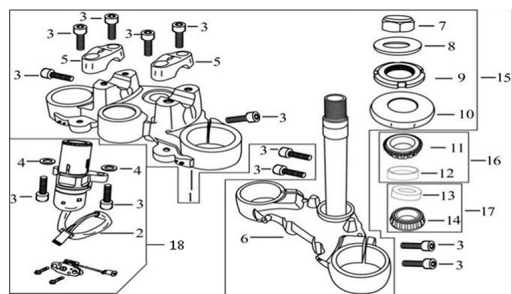

GRUPO CONJUNTO DE DIRECCION

Rating: Not Rated Yet

Price:

Variant price modifier:

Base price with tax:

Price with discount:

Salesprice with discount:

Sales price:

Sales price without tax:

Discount:

Tax amount:

[Ask a question about this product](#)

Description

Ref.	Título	Código
1	CABEZAL DE DIRECCION	70-31018
2	TAMBOR DE IGNICION	70-27133
3	TORNILLO M8X25	70-38019-4
4	ARANDELA PLANA 8	70-38045-13
5	FIJADOR MANUBRIO	70-31020
6	CUNJUNTO DIRECCI6N (CRISTO - CAÑO VELA)	70-31013
7	TUERCA	70-31024
8	ARANDELA	70-31030
9	TUERCA DE AJUSTE	70-31027
10	GUARDAPOLVO	70-31031
11	RULEMANES	70-38063-2
12	CUBERTA RULEMAN SUPERIOR CRISTO	70-31037